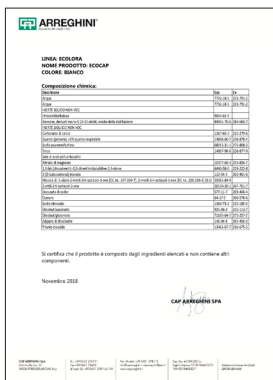

Ecocap

Idropittura superlavabile opaca per interno

Idropittura lavabile per interno, opaca e antiriflesso. Assicura una finitura compatta e omogenea anche su grandi superfici in controluce, con la massima facilità di ritocco. È disponibile in un'ampia selezione di tinte pastello e medie, caratterizzate da un'ottima copertura ed elevata adesione e su diversi tipi di supporto, senza la necessità di fissativo: vecchie pitture, cartongesso, rasature in gesso, intonaci di varia composizione, calcestruzzo e fibrocemento, pannelli in materiale diverso per stand fieristici. È ideale per l'applicazione in ambienti ampi dove esplica le massime performance antiriflesso. Il contenuto di VOC è prossimo allo zero. Colori come da specifica cartella; prodotto tinteggiabile con il sistema tintometrico AC16.

Contribuisce ai seguenti crediti del rating system LEED™

Punti	LEED BD+ C V4 credito	Conformità
1	MRC4 Building Product Disclosure and Optimization - Opzione 1	Scheda elenco sostanze chimiche
1	MRC4 Building Product Disclosure and Optimization - Opzione 2	Assenza di sostanze pericolose
1-2	MRC5 Construction and Demolition Waste Management	Imballaggio PP 05
2	MRC6 PBT Source Reduction Lead, Cadmio, Cooper	Cadmio e Piombo free
1-3	EQC2 Low Emitting Material - Emissioni	Report Test 146/L del 12/04/2017
1-3	EQC2 Low Emitting Material - Contenuti	Disponibile a breve
1-2	EQC6 Interior Lighting	LRV - cartella colore GLOSS - scheda tecnica